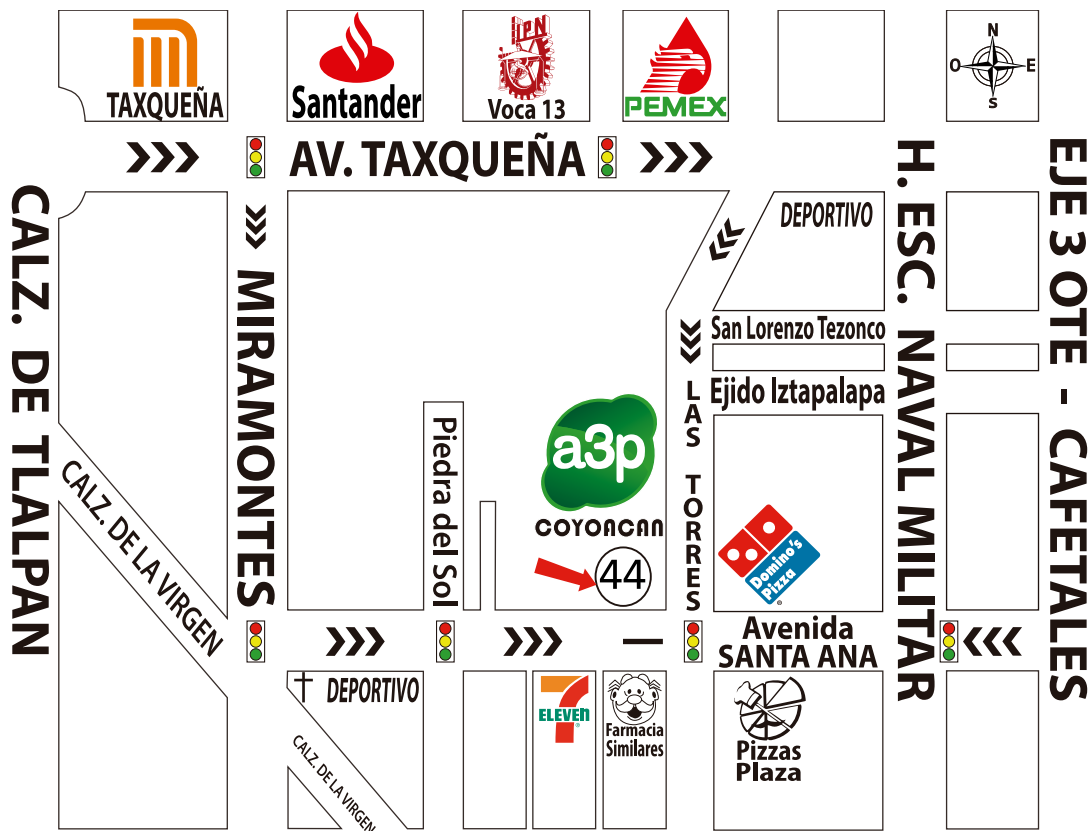

# MAPA DE UBICACIÓN

Distribución  
a3p Imperllanta

Te esperamos en:

Av. Santa Ana #44-C  
Amp. San Francisco  
Culhuacán  
Deleg. Coyoacán  
CDMX  
C.P. 04420

## Llegando por zona norte:

- Tomar la Gloria de Vaqueritos en dirección a Canal de Miramontes.
- Continuar hasta llegar a Avenida Santa Ana y dar vuelta a la derecha (iglesia blanca).
- Llegando hasta un 7-Eleven, nos encontramos en contra esquina en un edificio amarillo; comenzando el camellón que divide Av. Santa Ana.

## Llegando por zona oriente:

- Tomar Eje 3 Oriente / Av. 5 / Av. Arneses en dirección al sur.
- Continuar hasta llegar a Avenida Santa Ana y dar vuelta a la derecha (Farmapronto).
- Una vez llegando a Domino's Pizza, pasará dos cuadras y nos encontrará en la parte de abajo de un edificio amarillo.